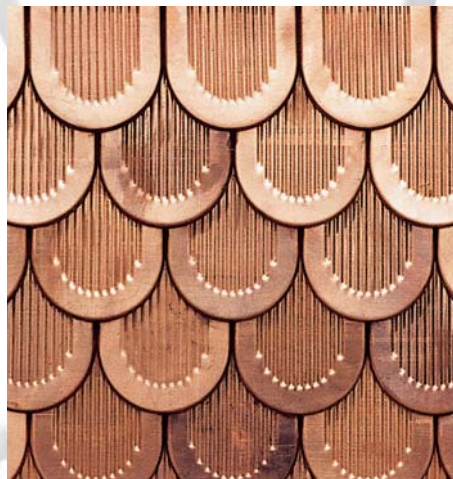

www.hofstetter-sins.ch

TURRIS

Metallschindel-Bänder

EK 22

RG 22

EG 10

Wir liefern in den Materialien:

- Kupfer
- Kupfer-Oxid
- Kupfer-Patina
- Kupfer verzinkt
- Titan-Zink
- Aluman

Oberfläche:

- natürlich
- NCS-Farben Pulverbeschichtet
- RAL-Farben Pulverbeschichtet

Abwicklung (Überlappung)
nach Wunsch

Preis auf Anfrage
info@hofstetter-sins.ch

Bestellung auf
bestellen@hofstetter-sins.ch
www.turris.ch

Wir liefern Ihnen Schindelbänder in
verschiedenen Materialien, Längen
und Decors. Schnelle und einfache
Montage dank «TURRIS» Schindel-
bänder.

... rufen Sie uns an, wir türmen

Hofstetter
Ihr Spenglermeister

RK 26

SS 10

RK 26
Rundschnitt
Kleinformat
Pro m² 26 Stück
Bandlänge 100 cm

RG 22
Rundschnitt
Grossformat
Pro m² 22 Stück
Bandlänge 100 cm

EK 22
Eckschnitt
Kleinformat
Pro m² 22 Stück
Bandlänge 100 cm

EG 10
Eckschnitt
Grossformat
Pro m² 10–14 Stück
Bandlänge 100 cm