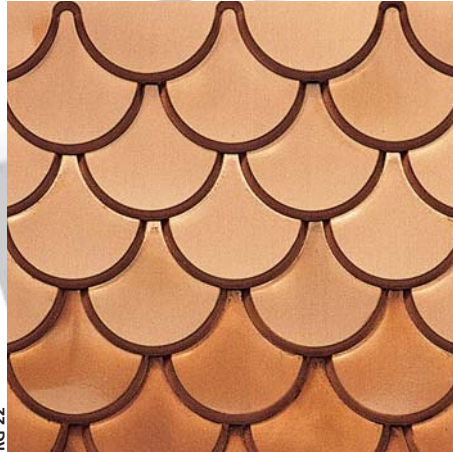

www.hofstetter-sins.ch

TURRIS

Metallschindel-Bänder

EK 22

RG 22

EG 10

Wir liefern in den Materialien:

- Kupfer
- Kupfer-Oxid
- Kupfer-Patina
- Kupfer verzinkt
- Titan-Zink
- Aluman

Oberfläche:

- natürlich
- NCS-Farben Pulverbeschichtet
- RAL-Farben Pulverbeschichtet

Abwicklung (Überlappung)
nach Wunsch

Preis auf Anfrage
info@hofstetter-sins.ch

Bestellung auf
bestellen@hofstetter-sins.ch
www.turris.ch