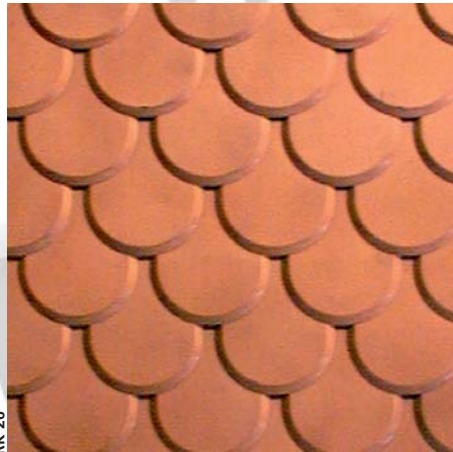

TURRIS

Metallschindel-Bänder

EK 22

RG 22

EG 10

Wir liefern in den Materialien:

- Kupfer
- Kupfer-Oxid
- Kupfer-Patina
- Kupfer verzinkt
- Titan-Zink
- Aluman

Oberfläche:

- natürlich
- NCS-Farben Pulverbeschichtet
- RAL-Farben Pulverbeschichtet

Abwicklung (Überlappung)
nach Wunsch

Preis auf Anfrage
info@hofstetter-sins.ch

Bestellung auf
bestellen@hofstetter-sins.ch
www.turris.ch

Wir liefern Ihnen Schindelbänder in
verschiedenen Materialien, Längen
und Decors. Schnelle und einfache
Montage dank «TURRIS» Schindel-
bänder.

... rufen Sie uns an, wir türmen

Hofstetter
Ihr Spenglermeister

RK 26

SS 10

RK 26
Rundschnitt
Kleinformat
Pro m² 26 Stück
Bandlänge 100 cm

RG 22
Rundschnitt
Grossformat
Pro m² 22 Stück
Bandlänge 100 cm

EK 22
Eckschnitt
Kleinformat
Pro m² 22 Stück
Bandlänge 100 cm

EG 10
Eckschnitt
Grossformat
Pro m² 10–14 Stück
Bandlänge 100 cm

SS 10
Spitzschnitt-
Schindeln
Pro m² 10 Stück
Bandlänge 100 cm