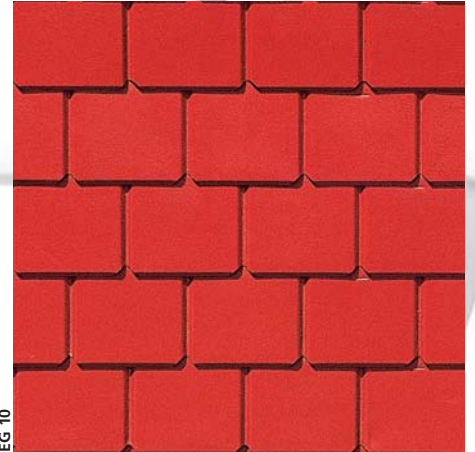

www.hofstetter-sins.ch

TURRIS

Metallschindel-Bänder

EK 22

RG 22

EG 10

Wir liefern in den Materialien:

- Kupfer
- Kupfer-Oxid
- Kupfer-Patina
- Kupfer verzinkt
- Titan-Zink
- Aluman

Oberfläche:

- natürlich
- NCS-Farben Pulverbeschichtet
- RAL-Farben Pulverbeschichtet

Abwicklung (Überlappung)
nach Wunsch

Preis auf Anfrage
info@hofstetter-sins.ch

Bestellung auf
bestellen@hofstetter-sins.ch
www.turris.ch