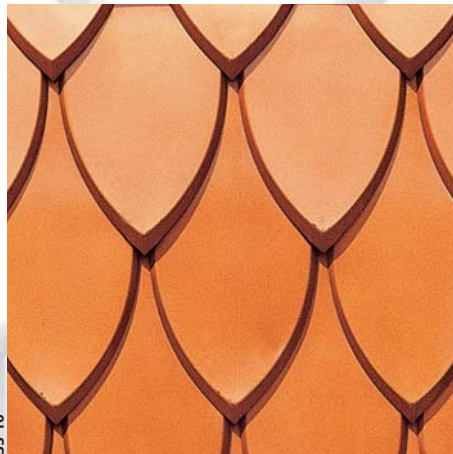

TURRIS

Metallschindel-Bänder

EK 22

RG 22

EG 10

Wir liefern in den Materialien:

- Kupfer
- Kupfer-Oxid
- Kupfer-Patina
- Kupfer verzinkt
- Titan-Zink
- Aluman

Oberfläche:

- natürlich
- NCS-Farben Pulverbeschichtet
- RAL-Farben Pulverbeschichtet

Abwicklung (Überlappung)
nach Wunsch

Preis auf Anfrage
info@hofstetter-sins.ch

Bestellung auf
bestellen@hofstetter-sins.ch
www.turris.ch

Wir liefern Ihnen Schindelbänder in
verschiedenen Materialien, Längen
und Decors. Schnelle und einfache
Montage dank «TURRIS» Schindel-
bänder.

... rufen Sie uns an, wir türmen

Hofstetter
Ihr Spenglermeister

RK 26

SS 10

RK 26
Rundschnitt
Kleinformat
Pro m² 26 Stück
Bandlänge 100 cm

RG 22
Rundschnitt
Grossformat
Pro m² 22 Stück
Bandlänge 100 cm

EK 22
Eckschnitt
Kleinformat
Pro m² 22 Stück
Bandlänge 100 cm

EG 10
Eckschnitt
Grossformat
Pro m² 10–14 Stück
Bandlänge 100 cm

SS 10
Spitzschnitt-
Schindeln
Pro m² 10 Stück
Bandlänge 100 cm