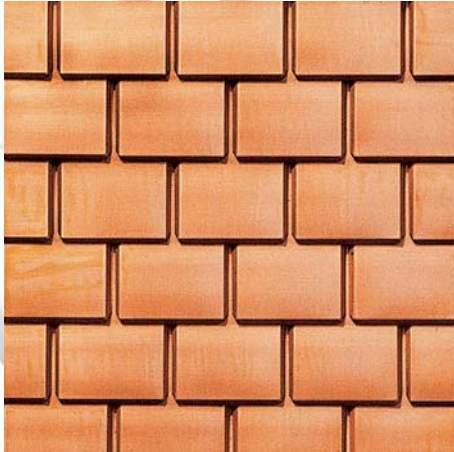

www.hofstetter-sins.ch

TURRIS

Metallschindel-Bänder

EK 22

RG 22

EG 10

Wir liefern in den Materialien:

- Kupfer
- Kupfer-Oxid
- Kupfer-Patina
- Kupfer verzinkt
- Titan-Zink
- Aluman

Oberfläche:

- natürlich
- NCS-Farben Pulverbeschichtet
- RAL-Farben Pulverbeschichtet

Abwicklung (Überlappung)
nach Wunsch

Preis auf Anfrage
info@hofstetter-sins.ch

Bestellung auf
bestellen@hofstetter-sins.ch
www.turris.ch